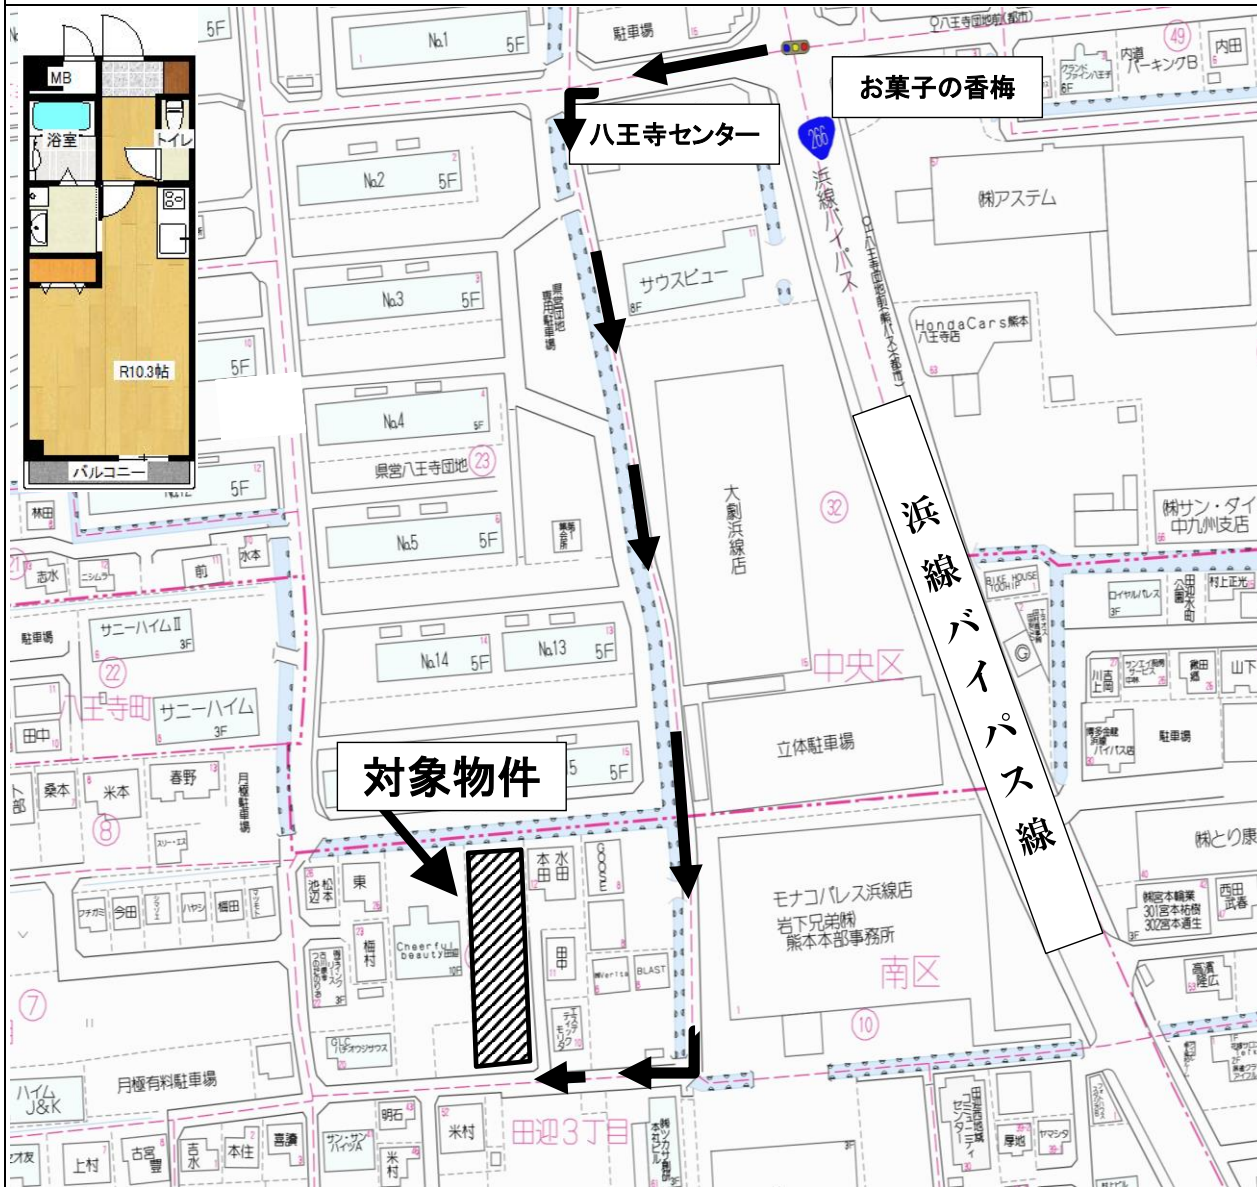

賃貸物件案内書

☆人気エリア田迎の築浅マンション☆
☆インターネット使い放題☆

種目	マンション	NO.
物件名	ロザリアン田迎 302号室	
所在地	熊本市南区田迎3丁目9番13号	
間取り	タイプ	1R
	内訳	洋室 10.3帖
賃貸条件	賃料	50,000円
	敷金	50,000円 1ヶ月分
	共益費	4,000円
	保険料	約17,000円～(2年一括払い)
	駐車場	5,500円 税別(バイク550円税込)
	構造	鉄筋コンクリート造10階建
床面積	専有面積30.36㎡・バルコニー5.17㎡	

築年数	令和3年2月	契約期間	2年毎更新
現況	現空	入居日	相談
小学校	田迎西小学校	中学校	託麻中学校
交通	○ 八王寺団地前 バス停 徒歩 5分		

備考 ※間取りと現況が異なる場合は、現況を優先します。
敷金は敷引き。全室南向き。
町費300円。緊急サポート24月額700円。
要火災保険加入・要保証会社加入