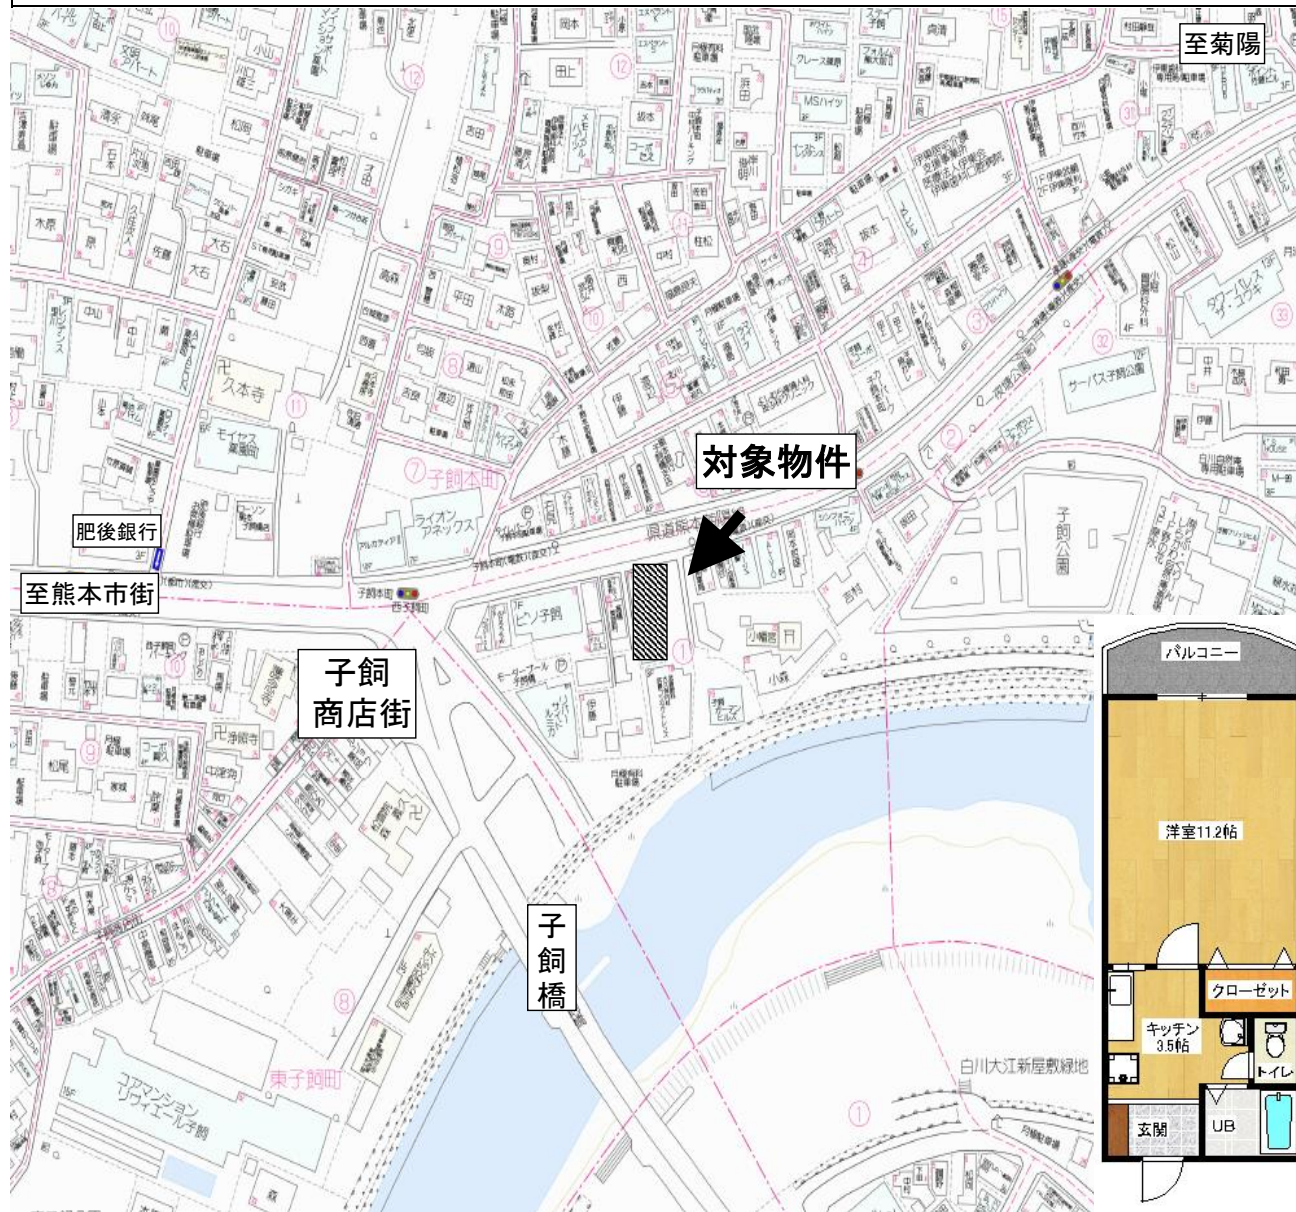

# 賃貸物件案内書(リバティ子飼 502号室)

☆子飼商店街近く!! ネット使用料無料でフリーレント付き☆

種目	マンション	NO. 1026502
物件名	リバティ子飼 502号室	
所在地	熊本市中央区子飼本町1-17	
間取り	タイプ	<b>1K</b>
	内訳	洋11.2 K3.5
賃貸条件	賃料	43,000 円
	敷金	0 円 0 ヶ月分
	共益費	4,000 円
	保険料	約19,000 円 (2年一括払い)
	駐車場	無 円
	構造	鉄筋コンクリート造5階建
床面積	30.26 m <sup>2</sup>	( 9.15 坪)