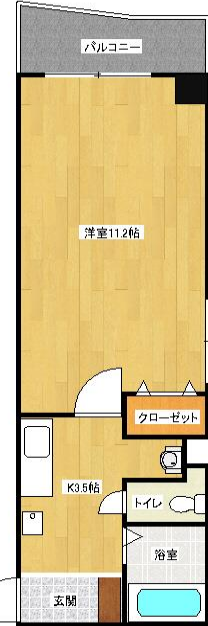

賃貸物件案内書(リバティ子飼 104号室)

☆熊本大学そば、子飼商店街徒歩圏内のマンション！安心のオートロック付です☆

種目	マンション	NO. 1026201
物件名	リバティ子飼 104号	
所在地	熊本市中央区子飼本町1-17	
間取り	タイプ	1K
	内訳	洋11.2 K3.5
賃貸条件	賃料	43,000 円
	敷金	0 円 0 ヶ月分
	共益費	4,000 円
	保険料	約19,000 円 (2年一括払い)
	駐車場	無 円
	構造	鉄筋コンクリート造5階建
	床面積	30.26 m ² (9.15 坪)

(設備)			
ガス	無 有 都市・プロパン ()		
水道	無 有 熊本市水道局		
電気	無 有 九州電力		
トイレ	無 有 専用・共同 (水洗・汲取り)		
浴室	無 有 専用・共同トイレと独立・併設		
シャワー	無 有 (使用 可 不可)		
給湯	無 有 (使用 可 不可)		
冷暖房	無 有 エアコン1台		
台所	無 有 専用・共同		
コンロ	無 有 (設置 可 不可)		
その他	BS 無 有 (BS対応TV・チューナー必要)		
	オートロック 無 有 TVインターホ		
	セキュリティ 無 有		
	ケーブルTV 無 有 有料		
築年数	平成11年4月築	契約期間	2年毎更新
現況	現空	入居日	リフォーム後入居可
小学校	黒髪小学校	中学校	桜山中学校
交通	○ 黒髪5丁目 バス停 徒歩 1分		