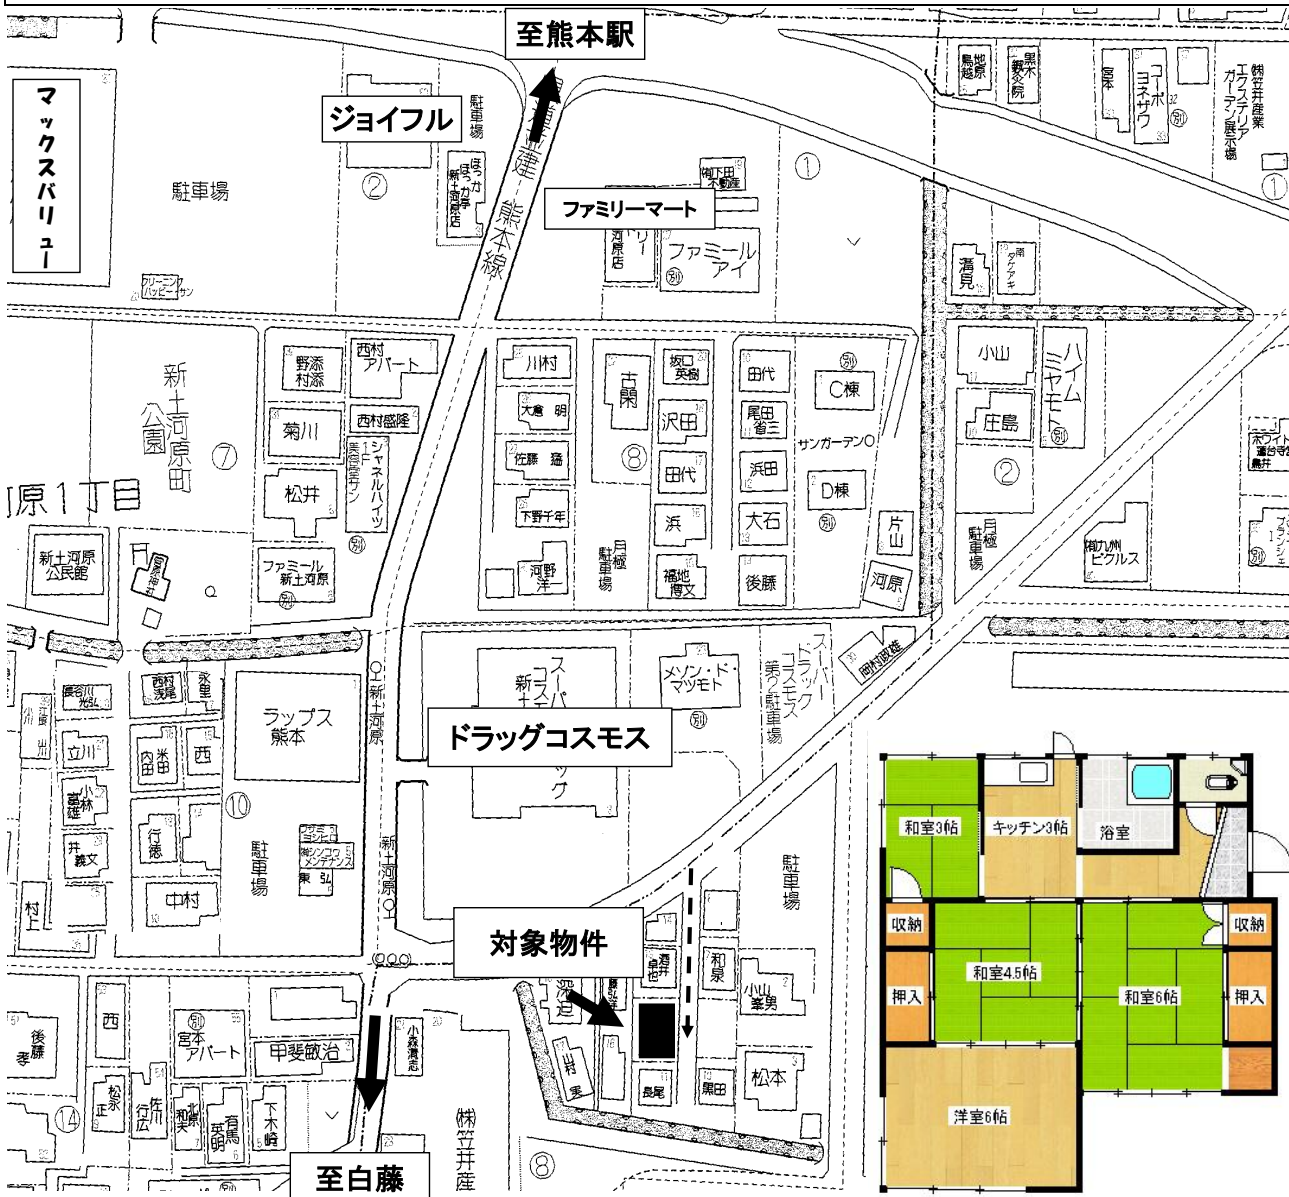

賃貸物件案内書(蓮台寺貸家No.6)

☆公園(新土河原・蓮台寺)近くにあり!!事務所募集☆

| | | |
|------|----------------------|-----------------|
| 種目 | 店舗・事務所 | NO. 40234 |
| 物件名 | 蓮台寺貸家No.6 | |
| 所在地 | 熊本市西区蓮台寺5丁目8-12 | |
| 間取り | タイプ | 4K |
| | 内訳 | 洋6 和4.5・3・6 K3 |
| 賃貸条件 | 賃料 | 45,000 円(税別) |
| | 敷金 | 135,000 円 3 ヵ月分 |
| | 共益費 | 込 円 |
| | 保険料 | 加入条件 円 |
| | 駐車場 | 1台込 円 |
| 構造 | 木造セメント瓦葺平家建 | |
| 床面積 | 56.64 m ² | (17.13 坪) |