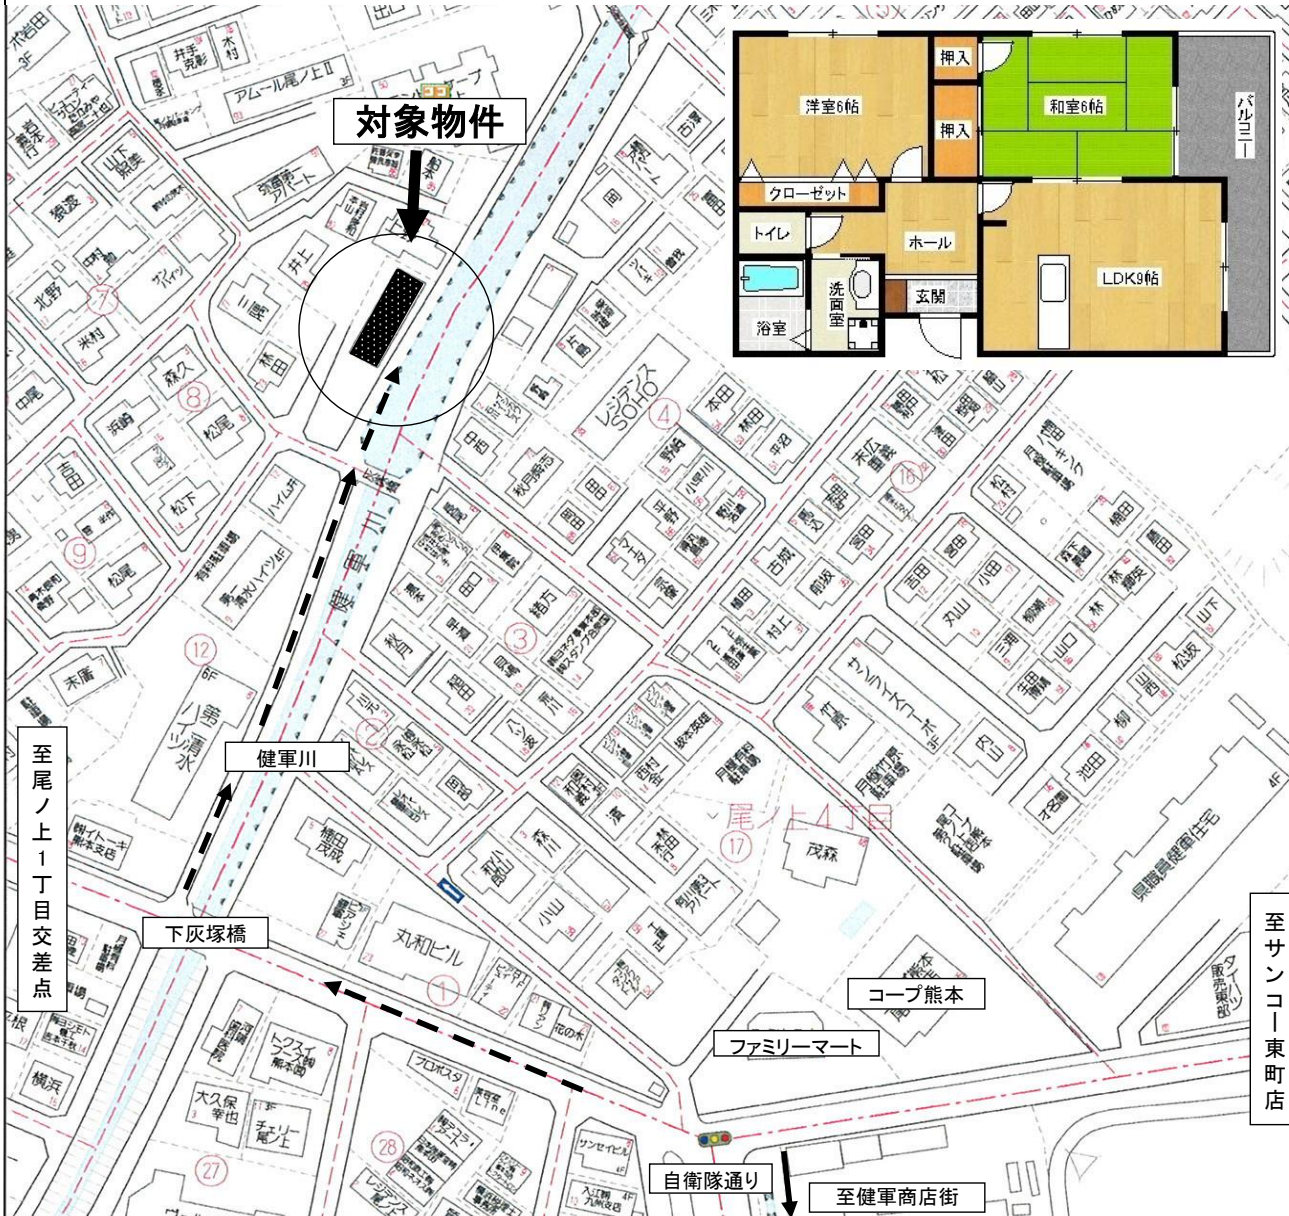

# 賃貸物件案内書(ラグジュアリー尾ノ上 203号室)

☆日当たり良好の角部屋！新婚さん・カップルにもオススメ♪☆

種目	マンション	NO. 1004303
物件名	ラグジュアリー尾ノ上 203号室	
所在地	熊本市東区尾ノ上3丁目13-63	
間取り	タイプ	<b>2LDK</b>
	内訳	和6 洋6 LDK9
賃貸条件	賃料	63,000 円
	敷金	63,000 円 1 ヵ月分
	共益費	込 円
	保険料	約19,000 円 (2年一括払い)
	駐車場	5,500 円 (税込) (縦列)
	構造	鉄筋コンクリート造3階建
床面積	53.77 m <sup>2</sup>	( 16.26 坪)