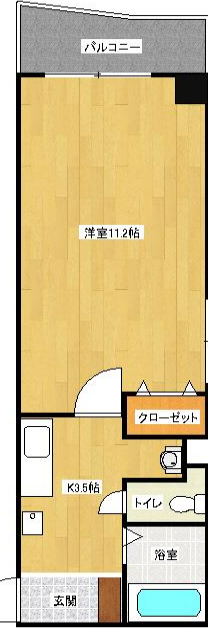

賃貸物件案内書(リバティ子飼 302号室)

☆熊本大学そば、子飼商店街徒歩圏内のマンション！安心のオートロック付です☆

種目	マンション	NO. 1026201
物件名	リバティ子飼 302号	
所在地	熊本市中央区子飼本町1-17	
間取り	タイプ	1K
	内訳	洋11.2 K3.5
賃貸条件	賃料	45,000 円
	敷金	0 円 0 ヶ月分
	共益費	4,000 円
	保険料	約19,000 円 (2年一括払い)
	駐車場	無 円
	構造	鉄筋コンクリート造5階建
	床面積	30.26 ㎡ (9.15 坪)