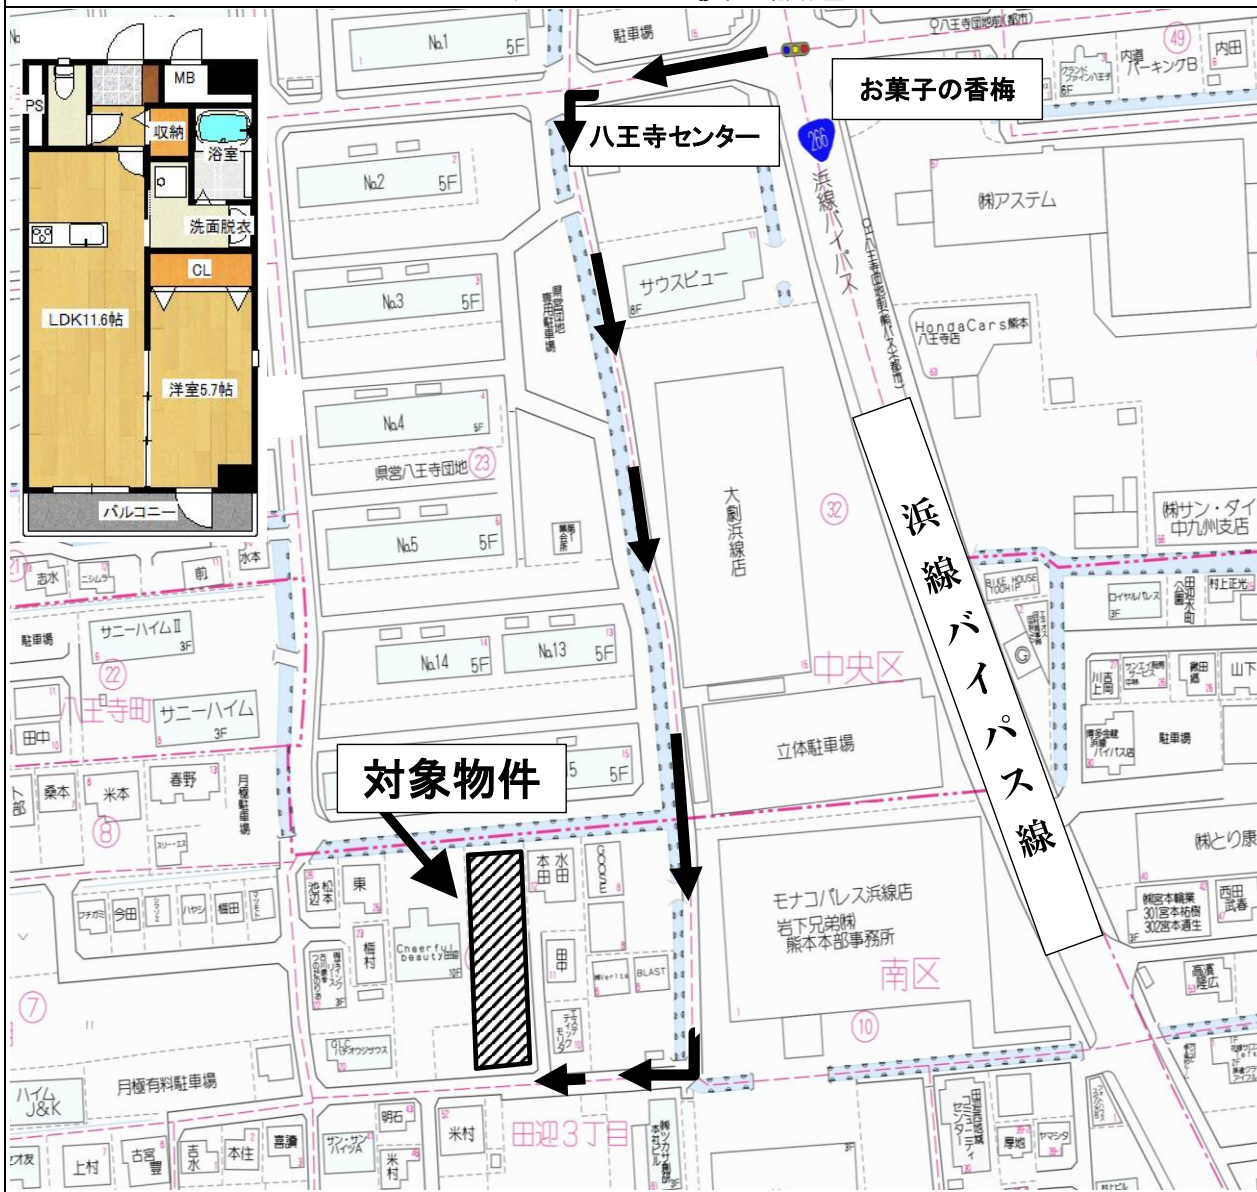

賃貸物件案内書

☆人気エリア田迎の新築マンション☆
☆インターネット使い放題☆

種目	マンション	NO.	
物件名	(仮)田迎3丁目マンション304号室		
所在地	熊本市南区田迎3丁目9番13号		
間取り	タイプ	1LDK	
	内訳	LDK11.6帖 洋室 5.7帖	
賃貸条件	賃料	60,000円	
	敷金	60,000円 1ヶ月分	
	共益費	4,000円	
	保険料	約19,000円～(2年一括払い)	
	駐車場	5,000円 税別(バイク500円税別)	
	構造	鉄筋コンクリート造10階建	
床面積	専有面積42.24㎡・バルコニー6.07㎡		
(設備)			
ガス	無	<input checked="" type="checkbox"/> 有	
水道	無	<input checked="" type="checkbox"/> 有 熊本市水道局	
電気	無	<input checked="" type="checkbox"/> 有 九州電力	
トイレ	無	<input checked="" type="checkbox"/> 有 <input checked="" type="checkbox"/> 専用・共同 <input checked="" type="checkbox"/> 水洗・汲取り <input checked="" type="checkbox"/> 温水洗浄便座	
浴室	無	<input checked="" type="checkbox"/> 有 <input checked="" type="checkbox"/> 専用・共同トイレ <input checked="" type="checkbox"/> 独立・併設	
シャワー	無	<input checked="" type="checkbox"/> 有 (使用 <input checked="" type="checkbox"/> 可・不可)	
給湯	無	<input checked="" type="checkbox"/> 有 (使用 <input checked="" type="checkbox"/> 可・不可) 3点給湯	
冷暖房	無	<input checked="" type="checkbox"/> 有 クーラー・エアコン	
台所	無	<input checked="" type="checkbox"/> 有 <input checked="" type="checkbox"/> 専用・共同	
コンロ	無	<input checked="" type="checkbox"/> 有 (使用 <input checked="" type="checkbox"/> 可・不可)	
設備	・BS有(基本チャンネルのみ)		
	・インターネット マンションタイプ(24時間使い放題)		
	・エアコン・ガスコンロ・浴室乾燥機		
	・オートロック・TV付インターホン・24時間対応セキュリティ		
築年数	令和3年2月	契約期間	2年毎更新
現況	建築中	入居日	令和3年3月末予定
小学校	田迎西小学校	中学校	託麻中学校
交通	○ 八王寺団地前 バス停 徒歩 5分		
備考	※間取りと現況が異なる場合は、現況を優先します。 ペット不可 町費300円。緊急サポート24月額700円。 要火災保険加入・要保証会社加入 全室南向き		